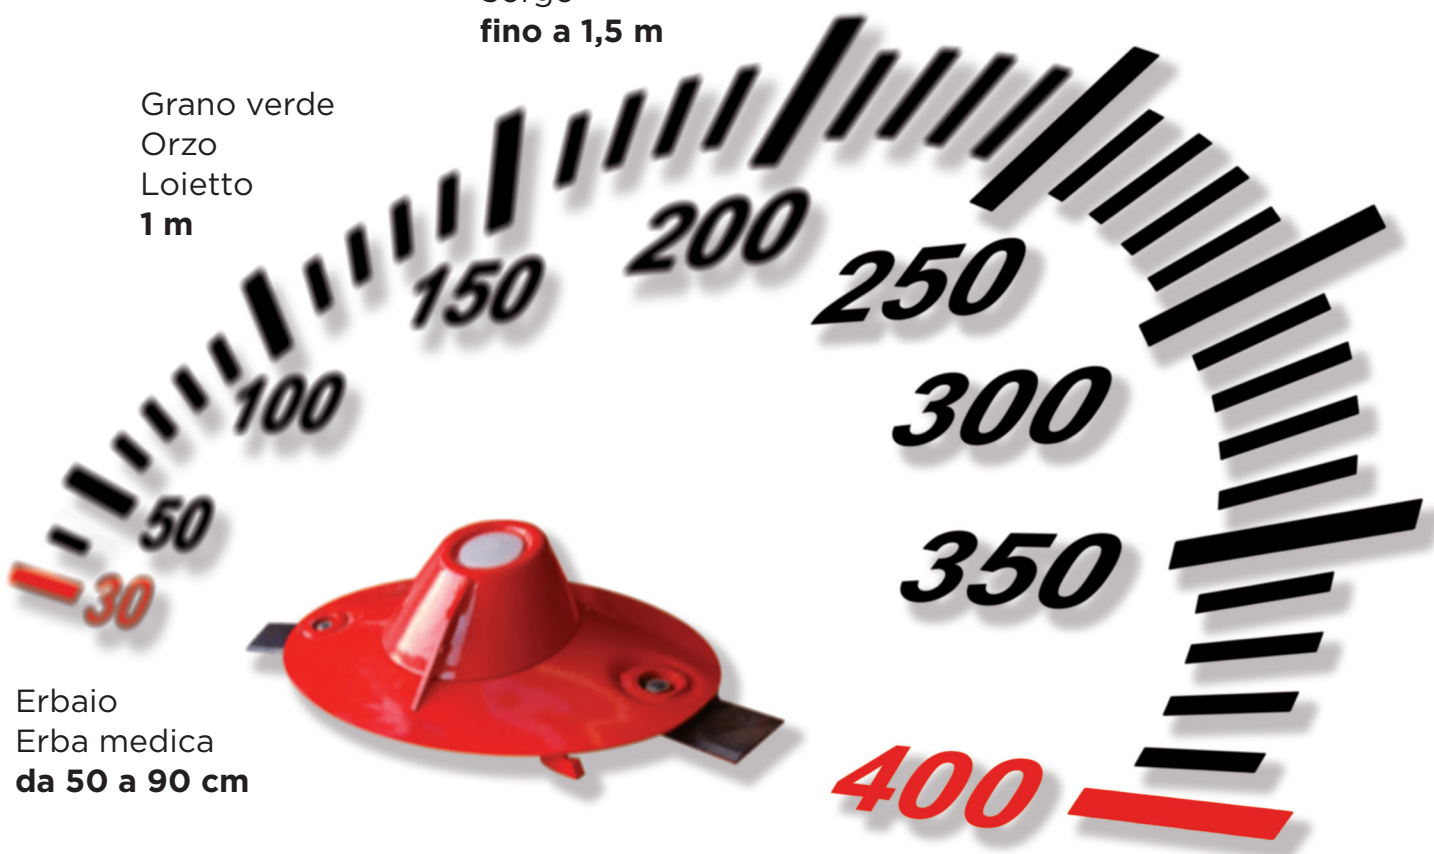

DA 30 CM A 4 METRI

UN TAGLIO POTENTE

CON OGNI TIPO DI FORAGGIO

Triticale
Sorgo
fino a 1,5 m

Grano verde
Orzo
Loietto
1 m

Erbaio
Erba medica
da 50 a 90 cm

Sorgo gigante
da 3 a 4 m

capello

WWW.CAPELLO.IT

SPARTAN:

TESTATE A TAGLIO DIRETTO
PER TRINCE FORAGGERE